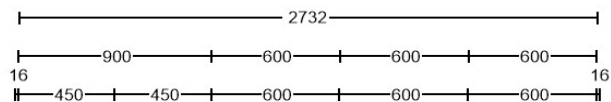

Artikelbeschreibung:

Anzahl:	Beschreibung
2	Abschlusswangen für Buffettplanungen
1	Spülenunterschrank
1	Herdumbauschrank
1	Front für vollintegrierte Kühlgeräte
1	Kochstellenunterschrank, 1 Schubkasten, 1 Tür, 1 Einlegeboden
1	Wandschrank, 2 Türen, 2 Einlegeböden, Wandschrank für Flachschrühhauben
2	Wandschrank, 1 Tür, 2 Einlegeböden
1	Arbeitsplatte
1	Franke Einbauspüle, Edelstahl
1	Hochdruck Einhebelmischbatterie, verchromt
1	Frontpassstück für Highboardschränke 200 mm breit
1	Sockelleiste
1	Lüftungsgitter
1	Front für vollintegrierte Geschirrspüler