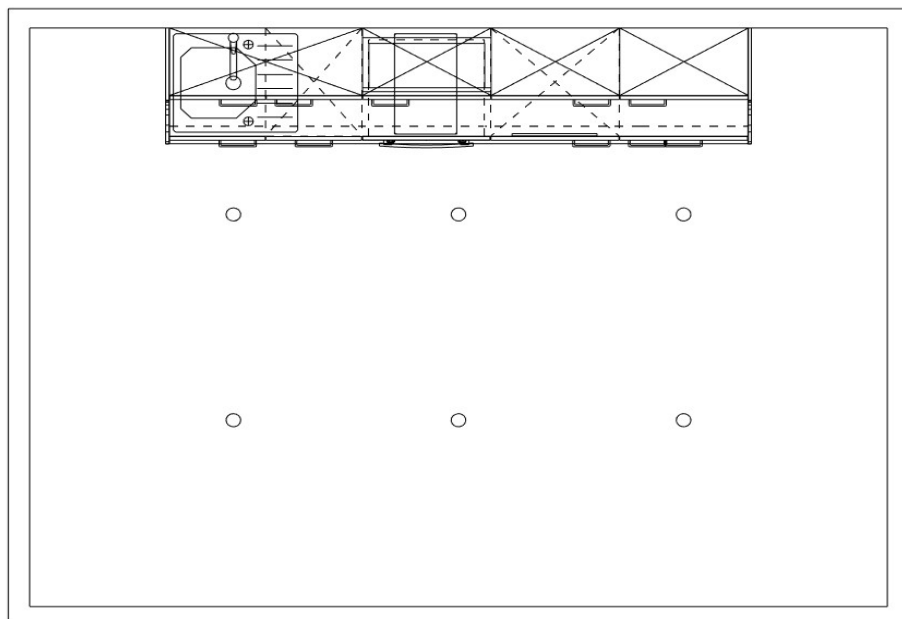

Artikelbeschreibung:

Anzahl:	Beschreibung
2	Abschlusswangen für Buffettplanungen
1	Spülenunterschrank
1	Herdumbauschrank
1	Front für vollintegrierte Kühlgeräte
1	Kochstellenunterschrank, 1 Schubkasten, 1 Tür, 1 Einlegeboden
1	Wandschrank, 2 Türen, 2 Einlegeböden, Wandschrank für Flachschrühhauben
2	Wandschrank, 1 Tür, 2 Einlegeböden
1	Arbeitsplatte
1	Franke Einbauspüle, Edelstahl
1	Hochdruck Einhebelmischbatterie, verchromt
1	Frontpassstück für Highboardschränke 200 mm breit
1	Sockelleiste
1	Lüftungsgitter
1	Front für vollintegrierte Geschirrspüler