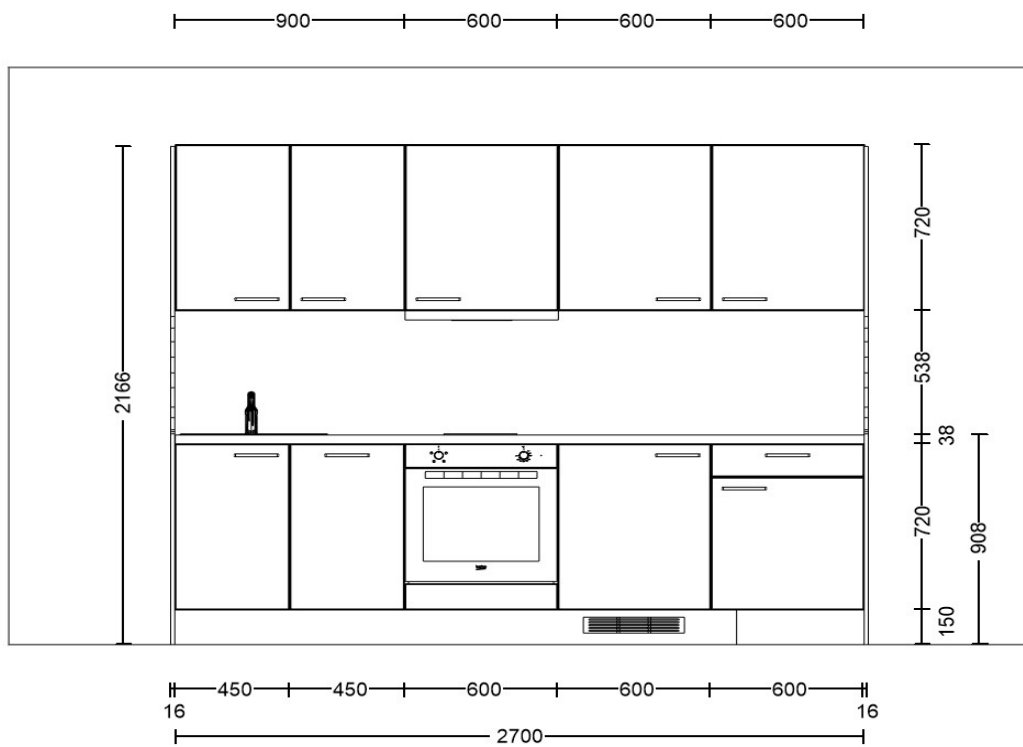

cityküchen24.de	
Artikel-Nr.	KSET-E10-1
Hersteller:	nobilis
Programm	Touch
Front:	Alpinweiss supermatt
Korpus:	Alpinweiss
Sockel:	15cm - Alpinweiss
Maße	
H/B/T in mm	2166 x 2732 x 600 mm
Arbeitshöhe:	91 cm

Artikelbeschreibung:

Anzahl:	Beschreibung
2	Abschlusswangen für Buffettplanungen
1	Spülenunterschrank
1	Herdumbauschrank
1	Front für vollintegrierte Kühlgeräte
1	Kochstellenunterschrank, 1 Schubkasten, 1 Tür, 1 Einlegeboden
1	Wandschrank, 2 Türen, 2 Einlegeböden, Wandschrank für Flachschrühhauben
2	Wandschrank, 1 Tür, 2 Einlegeböden
1	Arbeitsplatte
1	Franke Einbauspüle, Edelstahl
1	Hochdruck Einhebelmischbatterie, verchromt
1	Frontpassstück für Highboardschränke 200 mm breit
1	Sockelleiste
1	Lüftungsgitter
1	Front für vollintegrierte Geschirrspüler