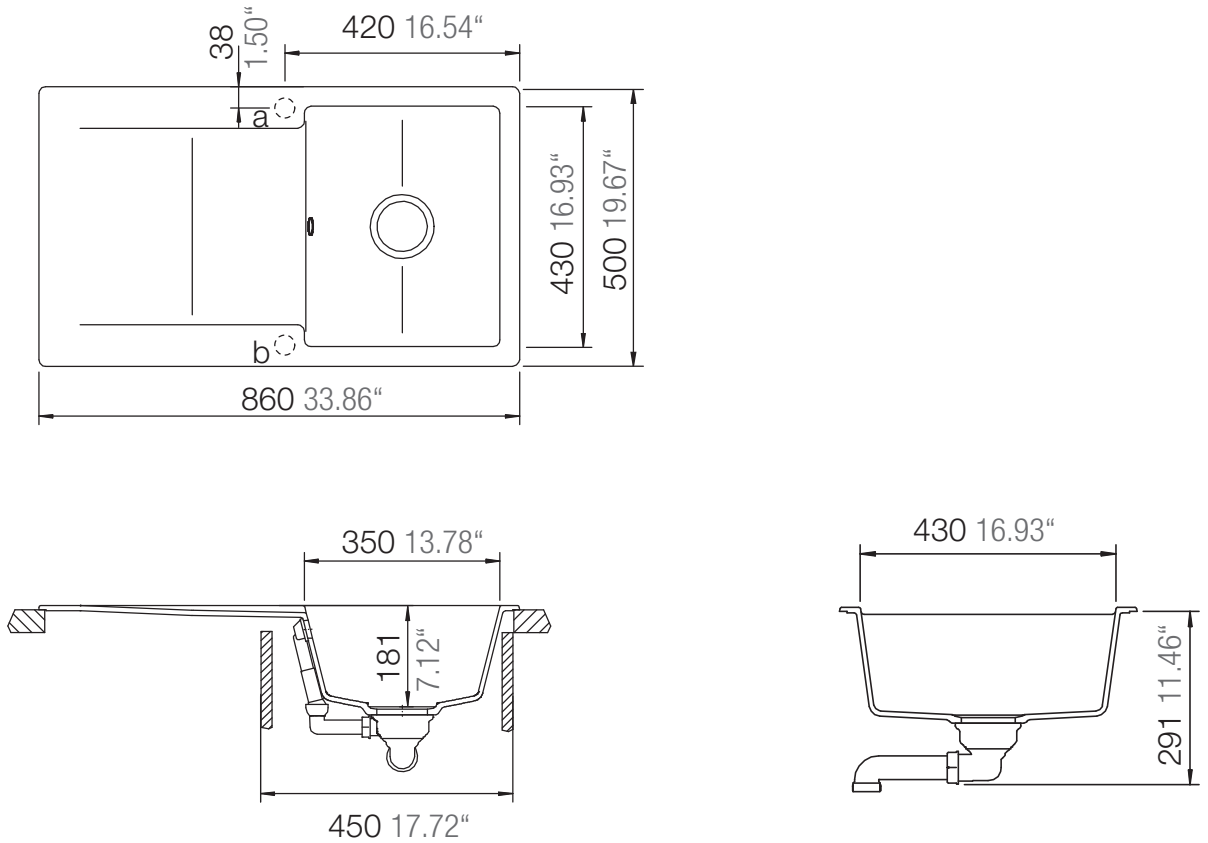

## EPURE D-100

Installation: Von oben / topmount  
Ausschnitt / cut-out

Installation: Unterbau / undermount  
Ausschnitt / cut-out